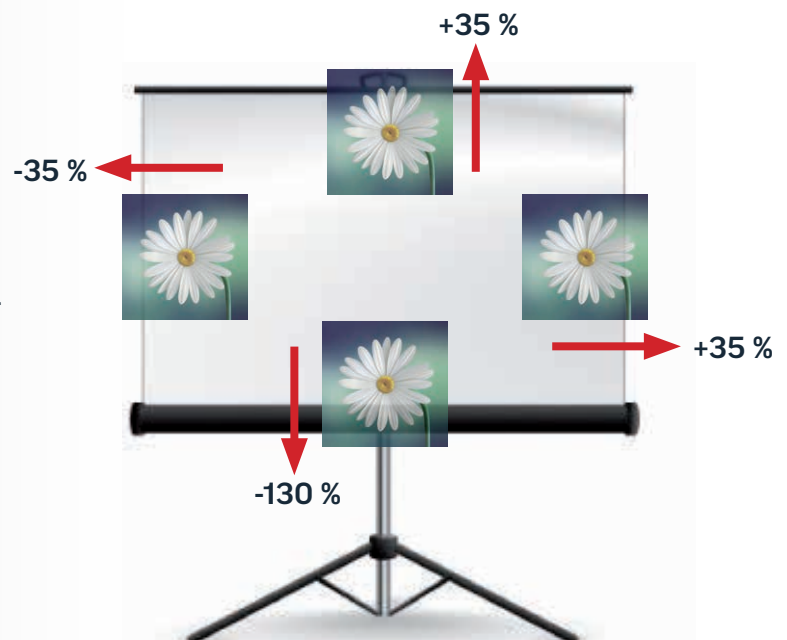

Hauptmerkmale & Technologien

- Kristallklare 1080p-HD-Auflösung für detailreiche Präsentationen
- 5.000 Lumen für klare, leuchtstarke Bilder bei jedem Licht
- Das imposante Projektionsverhältnis von 1,49 – 3,02 bietet viel Flexibilität, um verschiedene Projektionsentfernungen zu ermöglichen und die Bildgröße optimal einzustellen
- Motorgesteuerter Zoom, Fokus sowie horizontale und vertikale Objektivverstellung
- AirPlay, Miracast und Chrome durch optionale LightCast-Technologie
- Zertifiziert für HDBaseT für größere Interoperabilität

IN5148HD
1080p (1920 x 1080)
5000 Lumen
Projektionsverhältnis:
1,49 - 3,02

CRESTRON
RoomView
connected

HDBT
ASE™

Dort aufstellen, wo Sie ihn benötigen

Der IN5148HD-Projektor lässt sich dank des ausgesprochen flexiblen Projektionsverhältnisses von 1,49 – 3,02 und seines Zoomfaktors von 2:1 im Zusammenspiel mit beinahe 90 % der Vorrichtungen nutzen, die an großen Veranstaltungsorten bereits vorhanden sind. Sie können sicher sein, dass das Gerät ein herausragendes Bild in hoher Auflösung und in der von Ihnen benötigten Größe liefert. Sie müssen keine Objektive mehr austauschen und darüber hinaus fokussiert, zoomt und verschiebt sich das Objektiv motorbetrieben.

Umfassende Lens-Shift-Funktion

Mit der beeindruckenden Lens-Shift-Funktion können Sie Ihre Projektion an jedem Ort einrichten. Der vertikale Offsetbereich reicht von -130 % bis +35 %, der horizontale Offsetbereich beträgt +/-35 %. Bei einem Offset von +35 % befinden sich 35 % der Bildhöhe der verschobenen Projektion oberhalb des Objektivs. Bei einem Offset von -50 % befinden sich 50 % der Bildhöhe der verschobenen Projektion unterhalb des Objektivmittelpunkts bei einem Tischprojektor.