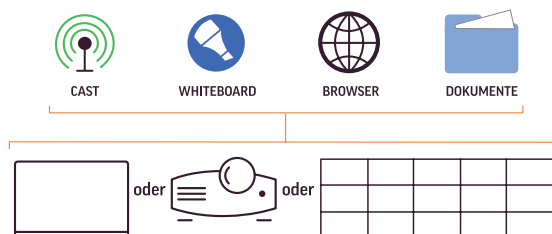

Machen Sie jedes beliebige Display leistungsfähiger mit LightCast-Technologie

Der LightCast Hub verbessert die Präsentation auf Ihrem Display sowie die Teamarbeit und den Austausch von Inhalten. Dieses kompakte Gerät erweitert die Fähigkeiten Ihres Projektors oder Ihres Displays um vier weitere leistungsfähige LightCast-Funktionen. Mobilgeräte einfach drahtlos verbinden und Inhalte austauschen; Notizen auf einem interaktiven Whiteboard erfassen, speichern und teilen; Internetzugriff über integrierten Web-Browser erhalten; Dokumente, Videos und Fotos anschauen und darstellen.

Mit dem LightCast Hub nutzen Sie Ihre bereits vorhandenen Tools optimal. So können Sie gemeinsam Informationen nutzen und die Teamarbeit verbessern – im Lehrsaal, Sitzungsraum oder Vorstandszimmer.

Darstellung von Bildschirmhalten

Zeigen Sie die Inhalte Ihres Bildschirms kabellos auf dem mit LightCast verbundenen Display. Der LightCast Hub unterstützt die bereits von Ihnen verwendeten Geräte nahtlos.

- Bildschirmhalte eines Apple-Geräts über AirPlay und Bildschirmhalte von Windows- sowie Android-Geräten über Miracast darstellen
- Bildschirmhalte von Chrome Geräten, wie etwa Chromebooks, mit der LightCast Sender Chrome Browser-Erweiterung darstellen
- Die Chrome Browser-Erweiterung ist ebenfalls mit Apple OSX- und Windows-Geräten kompatibel
- Volle Audio-Unterstützung von Apple-, Android- und Windows-Plattformen

- Erzeugen Sie ein Whiteboard auf einer riesigen Multi-Screen-Fläche
- Sammeln, sichern und versenden Sie die Informationen auf dem Whiteboard direkt vom Gerät
- Kompletter Satz an digitalen Schreib- und Zeichenstiften, Markern, Formen, Linien und Farben